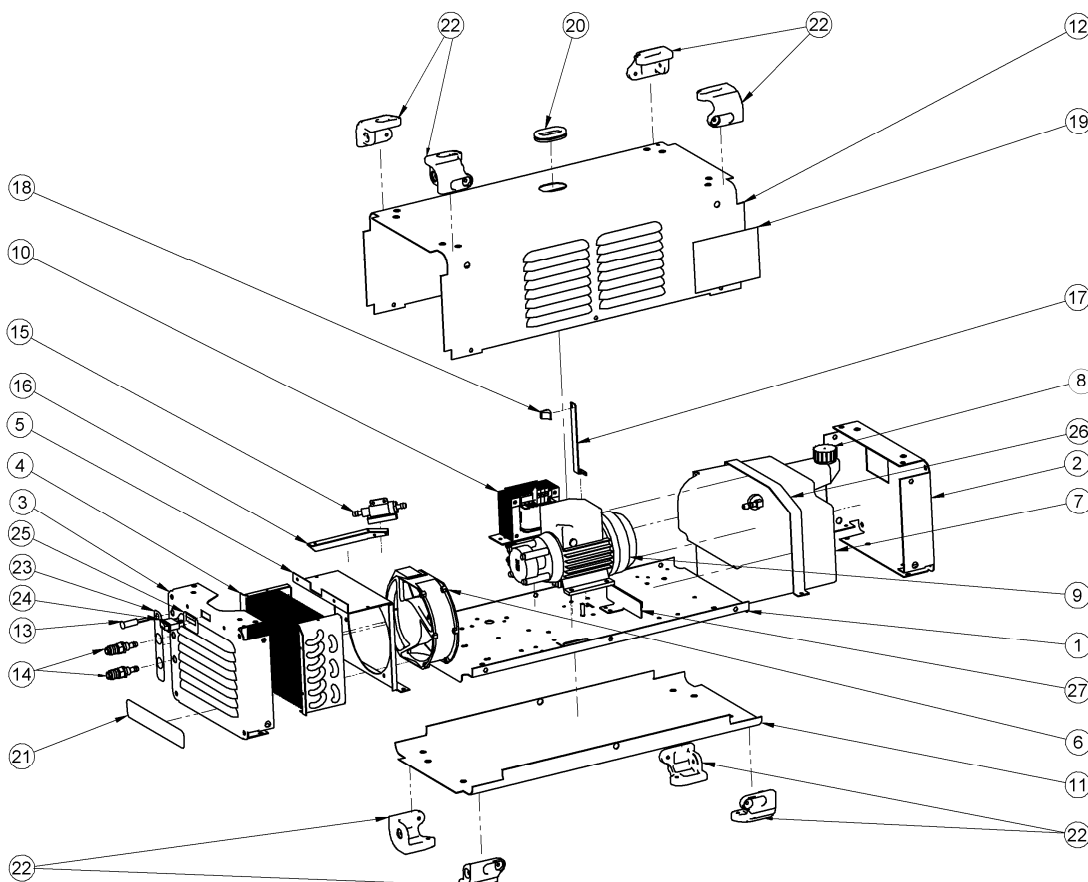

COOLARC-45 (50190)

MACHINE ASSEMBLY NAME		Machine Assembly	Not Illustrated Parts			
CODE NO.:	FIGURE NO.:	A	-			
50190	COOLARC-45	1	1			

Figure A

Figure A: Machine Assembly

Item	Description	Part Number	QTY	1	2	3
1	BASE	R-3019-178-1/08R	1	X		
2	REAR PANEL	R-3019-175-2/08R	1	X		
3	FRONT PANEL	R-3019-175-1/08R	1	X		
4	RADIATOR	0871-100-007R	1	X		
5	RADIATOR COVER	R-1019-074-8/02R	1	X		
6	FAN	0873-100-031R	1	X		
7	RESERVOIR	R-8040-242-1R	1	X		

8	RESERVOIR CAP	S51990-25R	1	X		
9	PUMP	0871-100-013R	1	X		
10	TRANSFORMER	R-4034-090-1R	1	X		
11	BASE COVER	R-1019-191-1/02R	1	X		
12	TOP PANEL	R-1019-195-1/02R	1	X		
13	LAMP	0917-421-004R	1	X		
14	QUICK WATER CONNECTOR	0744-000-150R	2	X		
15	WATER SENSOR	R-5041-162-1R	1	X		
16	WATER SENSOR BRACKET	R-1019-209-1/08R	1	X		
17	WIRE BRACKET	R-1019-210-1/08R	1	X		
18	E4 - FIXING ELEMNT	1119-510-004R	1	X		
19	WARING LABEL	R-0010-251-1R	1	X		
20	RUBBER MEMBRANE	1361-599-131R	1	X		
21	FRONT LABEL	R-0010-286-1R	1	X		
22	CORNER CAP	W95X1147R	8	X		
23	DESCRIPTION LABEL	R-0010-286-5R	1	X		
24	SWITCH	1115-270-004R	1	X		
25	LABEL FLOW SENSOR OFF	R-0010-370-1R	1	X		
26	RESERVOIR BRACKET	R-1012-498-1/08R	1	X		
27	RESERVOIR BRACKET	R-1012-499-1/08R	1	X		

Not Illustrated Parts

Item	Description	Part Number	QTY	1	2	3
	HARNESS	R-5041-173-1R	1	X		