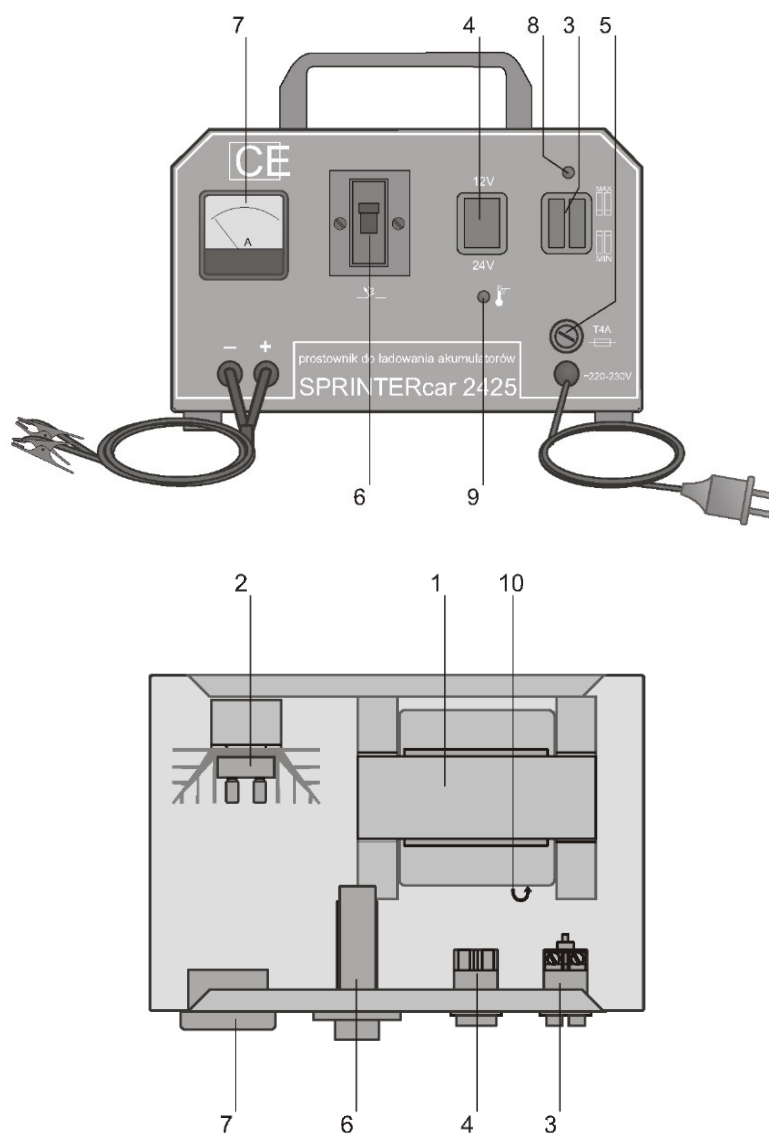

SPRINTERCAR 2425 (1075)

ASSEMBLY PAGE NAME			Machine Assembly	
CODE	ITEM NO.:	FIGURE.:	A	
1075	B18097-1	SPRINTERCAR 2425	1	

Poz.	Nazwa części	Typ	Indeks	Ilość
1	transformator		B-4244-074-1R	1
2	mostek prostowniczy	KBPC 5006F	1156-112-100R	1
3	łącznik klawiszowy	W.2.1.3/Z1346	1115-270-051R	1
4	łącznik klawiszowy	W4.1.L	1115-270-070R	1
5	wkładka bezpiecznikowa	WTA-T-4A L 250V	1158-660-080R	1
6	wyłącznik instalacyjny	E81 B16	1115-299-181R	1
7	wskaźnik ładowania	A-073-30A	0941-116-205R	1
8	lampka sygnalizacyjna	LS4/P/1 zielona	0917-421-085R	1
9	lampka sygnalizacyjna	LS4/P/1 czerwona	0917-421-028R	1
10	wyłącznik termiczny	SO5.120 05 0200	1115-769-124R	1