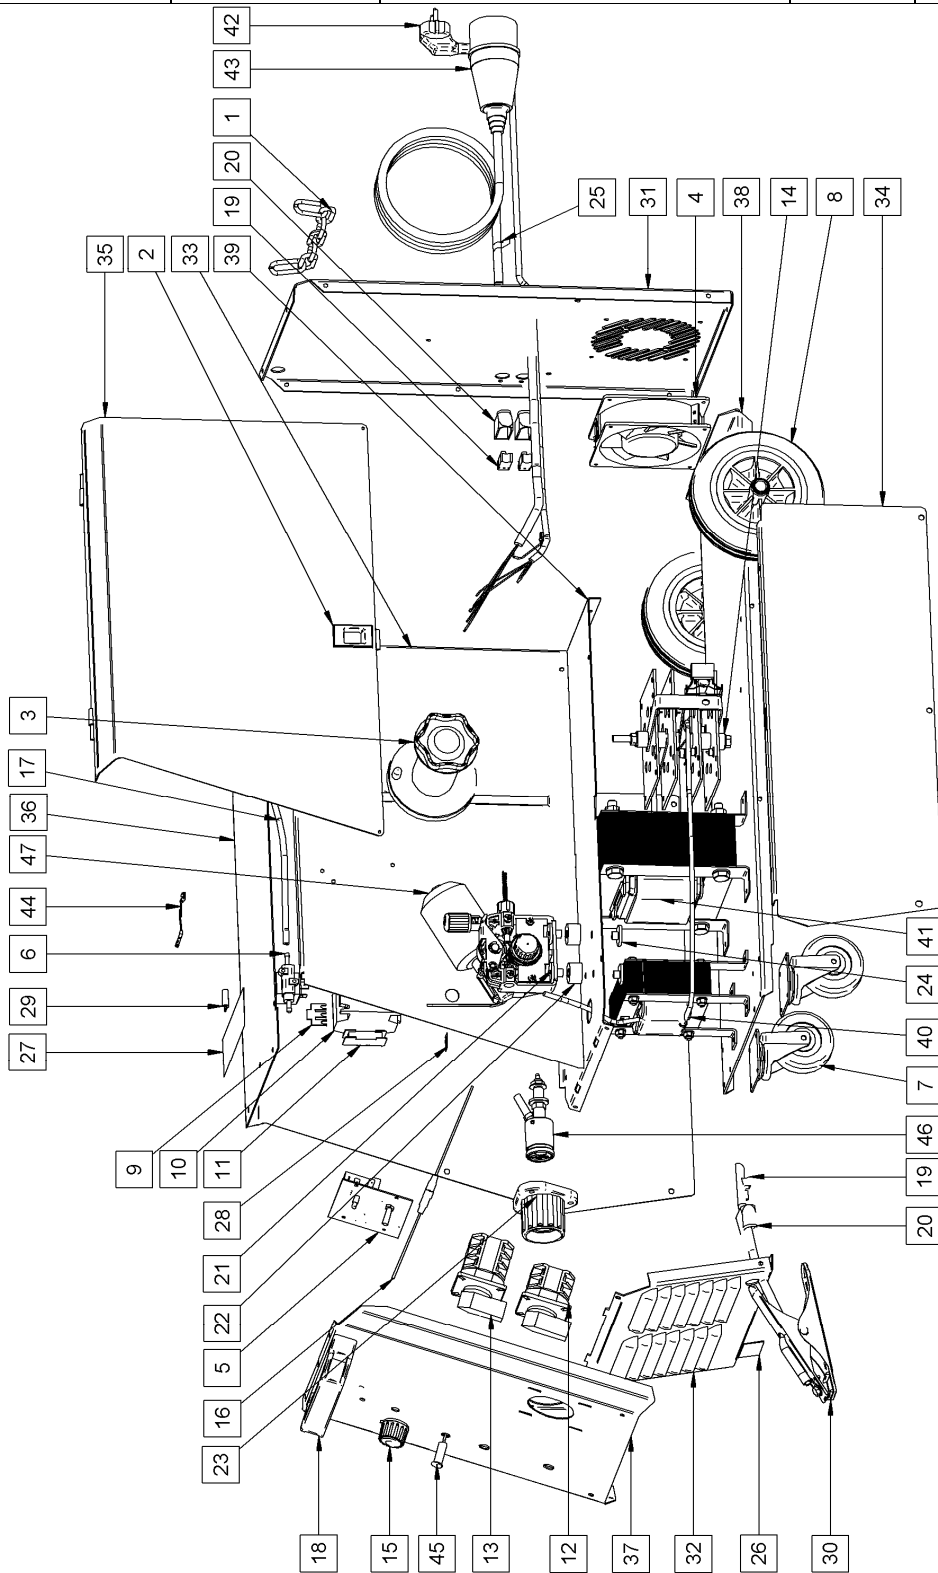

ASSEMBLY PAGE NAME			Machine Assembly	Feeding Unit Assembly
CODE NO.:	B NO.:	FIGURE NO.:		
1171	B18247-1	MAGPOWER 1900	1	1

Figure A